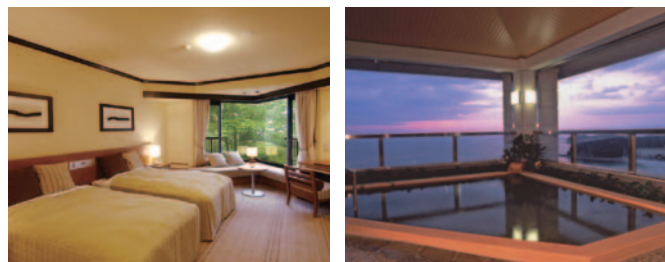

GWのご予定はもうお決まりですか？

日差しがあたたかくなってきた今日この頃……あっという間にGWがやってきます！

ご予約
受付中

日	月	火	水	木	金	土
4/22	23	24	25	26	27	28
29	30	5/1	2	3	4	5
6	7	8	9	10	11	12

この3日間がお得です！

ラフォーレのリゾートホテルでは
休日に挟まれた4/30・5/1・2泊の3日間
お得な料金でご宿泊いただけます。
飛び石連休を上手に利用して
充実のGWをお過ごしください！

ラフォーレ修善寺 ホテル棟スタンダードルーム
1泊2食付(ご夕食:ブッフェ)でご利用の場合

料金例	4/28・29・5/3・4・5泊	4/30・5/1・2泊
大人	14,600円	11,200円
お子様(小学4~6年生)	10,700円	8,500円

※掲載の料金は、定員利用時1名様あたりの料金で、消費税・サービス料込の総額表示です。※入湯税を別途申し受けます。

電話予約
限定

さらにうれしい特典付！

10日間限定GWタイムセール

対象期間内に4/30・5/1・2泊のご予約をいただいた方は、
グレードアップ特典を1つお選びいただけます。この機会にぜひご予約ください！

※既に4/30~5/2泊のご予約をいただいている方も対象となります。予約受付期間中に各ホテルまでお申し出ください。

- 予約受付期間 3/30(金) 9:00~4/8(日) 17:00
- 宿泊対象期間 4/30(月)~5/2(水)泊
- 対象ホテル 蔵王・伊東・修善寺・琵琶湖・南紀白浜
- 対象プラン 1泊2食付プラン(蔵王のみ1泊朝食付プランも可)

※ご予約の際に特典のお申込みがない場合は特典が付きませんので、ご注意ください。※一部対象外のプランがございます。また、ご予約内容や空室状況によりご希望の特典を承れない場合がございます。詳細は各ホテルまでお問合せください。

選べるグレードアップ特典

《ご予約の際にご希望の特典をお選びください》

- ご夕食をグレードアップ
- ご夕食時、ワンドリンクサービス
- 広めのお部屋をご用意
- 《修善寺・琵琶湖・南紀白浜》デラックスルームにグレードアップ
または《蔵王・伊東》ゆっくりチェックアウト12:00